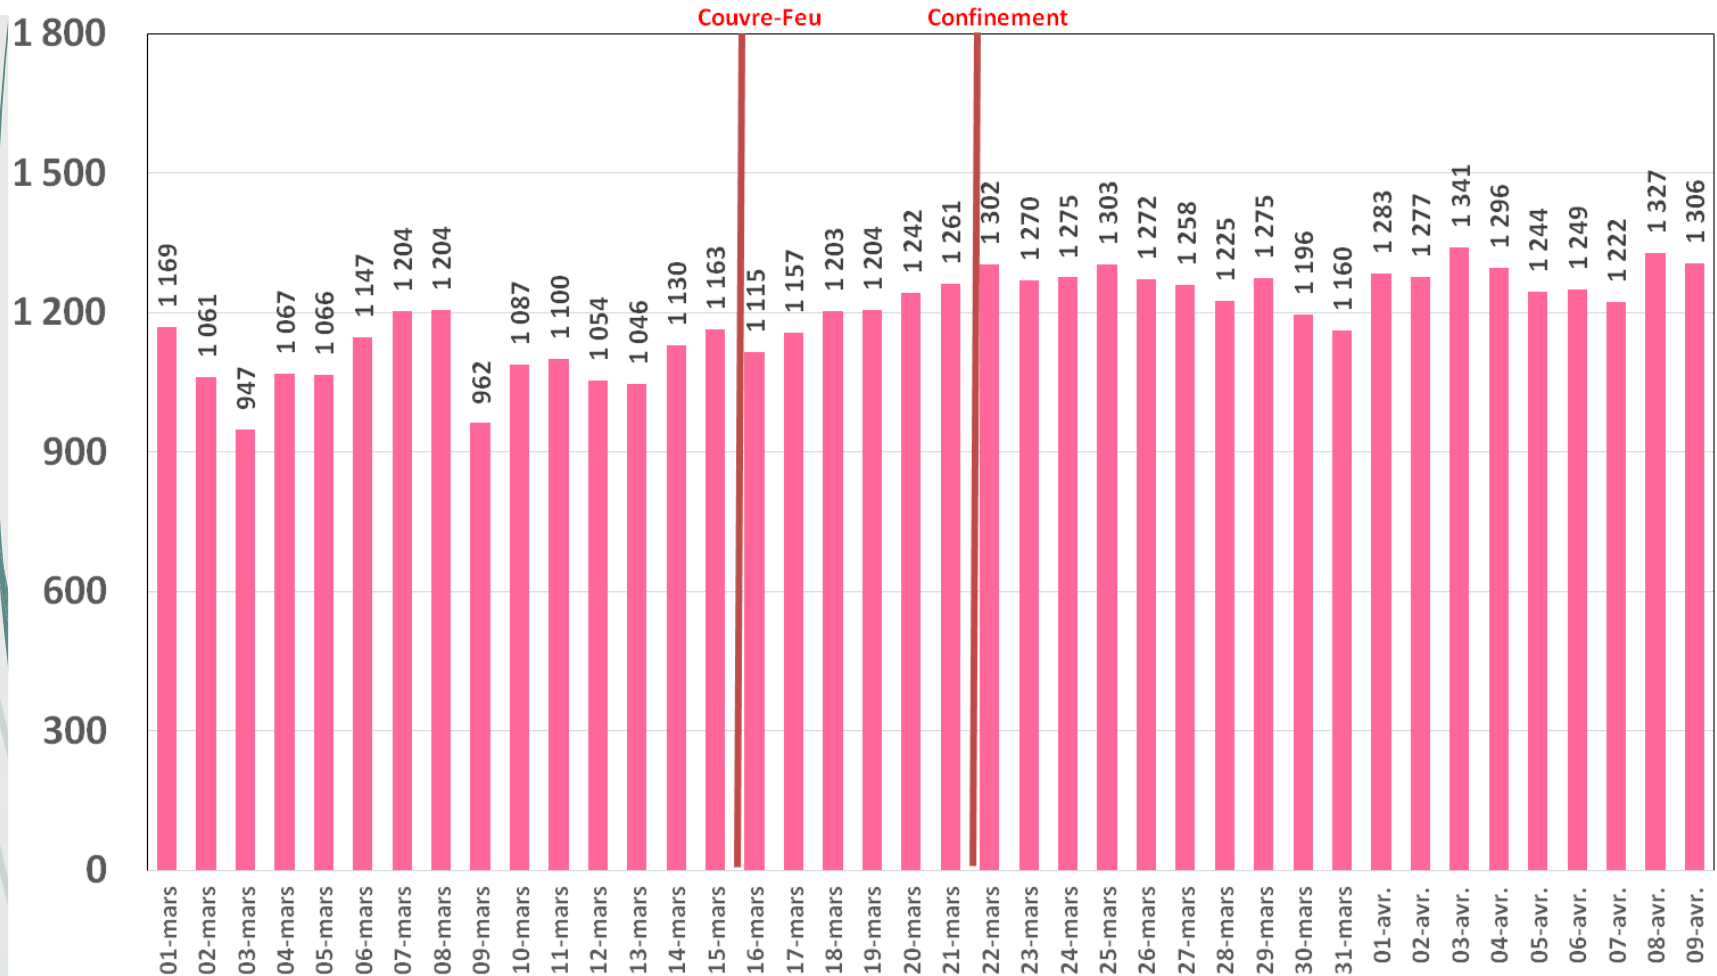

Observatoire INT

Effet du Couvre-Feu et du Confinement Total sur la consommation Data

1

Evolution Journalière
du 1^{er} Mars 2020 au 09 Avril 2020

NB : Le trafic data des abonnements Box Data de Tunisie Télécom sont estimés sur toute la période allant du 01 mars 2020 au 09 avril 2020. Et le trafic data des abonnements data mobile sur smartphones et sur clés 3G/4G de Tunisie Télécom sont estimés pour la journée du 09 avril 2020.

Bande Passante Internationale

Bande Passante Internationale

Bande Passante Internationale

Consommation de la Bande Passante Internationale par Opérateur (Gb/s)

Traffic Data Mobile sur Smartphone

Traffic Data Mobile sur Smartphone (To)

Traffic Data Mobile sur Clés 3G/4G

Traffic Data Mobile sur Clés 3G/4G (To)

Traffic Data sur Box-Data

Traffic Data sur Box-Data (To)

Traffic Data sur LTE-TDD

Traffic Data sur LTE-TDD (To)