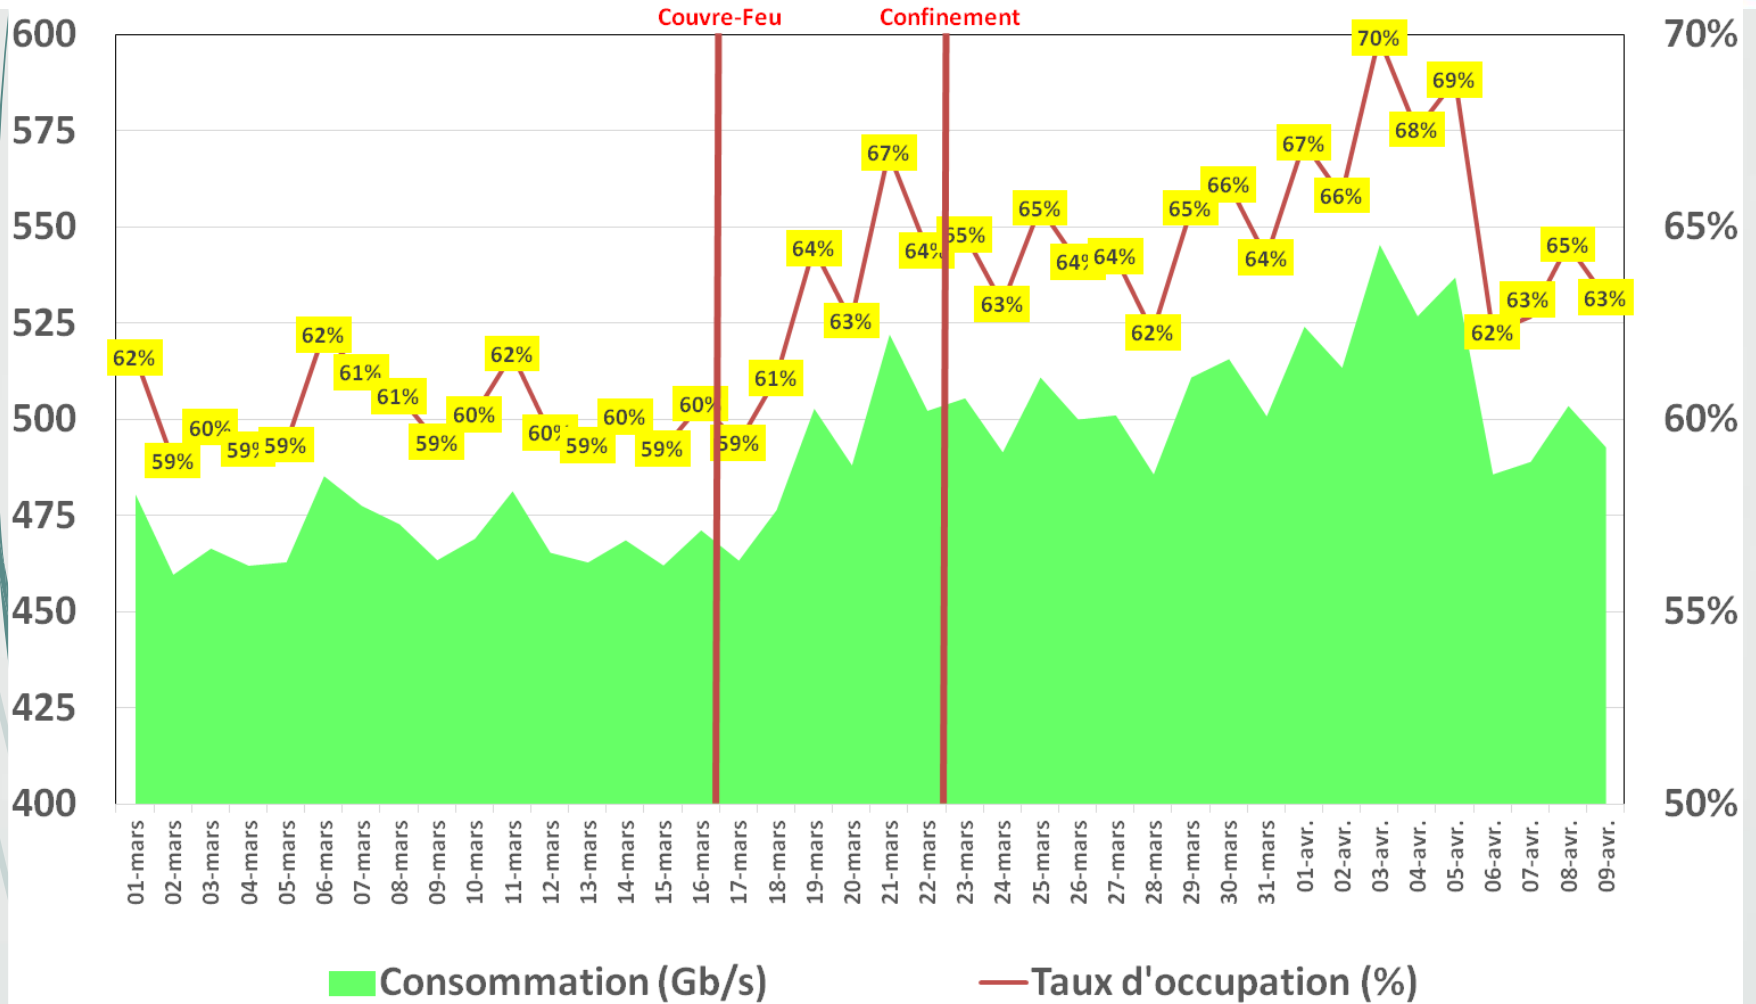

Observatoire INT

Effet du Couvre-Feu et du Confinement Total sur la consommation Data

1

Evolution Journalière
du 1^{er} Mars 2020 au 09 Avril 2020

NB : Le trafic data des abonnements Box Data de Tunisie Télécom sont estimés sur toute la période allant du 01 mars 2020 au 09 avril 2020. Et le trafic data des abonnements data mobile sur smartphones et sur clés 3G/4G de Tunisie Télécom sont estimés pour la journée du 09 avril 2020.

Bande Passante Internationale

Bande Passante Internationale

Bande Passante Internationale

Consommation de la Bande Passante Internationale par Opérateur (Gb/s)

Traffic Data Mobile sur Smartphone

Traffic Data Mobile sur Smartphone (To)

Traffic Data Mobile sur Clés 3G/4G

Traffic Data Mobile sur Clés 3G/4G (To)

Traffic Data sur Box-Data

Traffic Data sur Box-Data (To)

Traffic Data sur LTE-TDD

Traffic Data sur LTE-TDD (To)