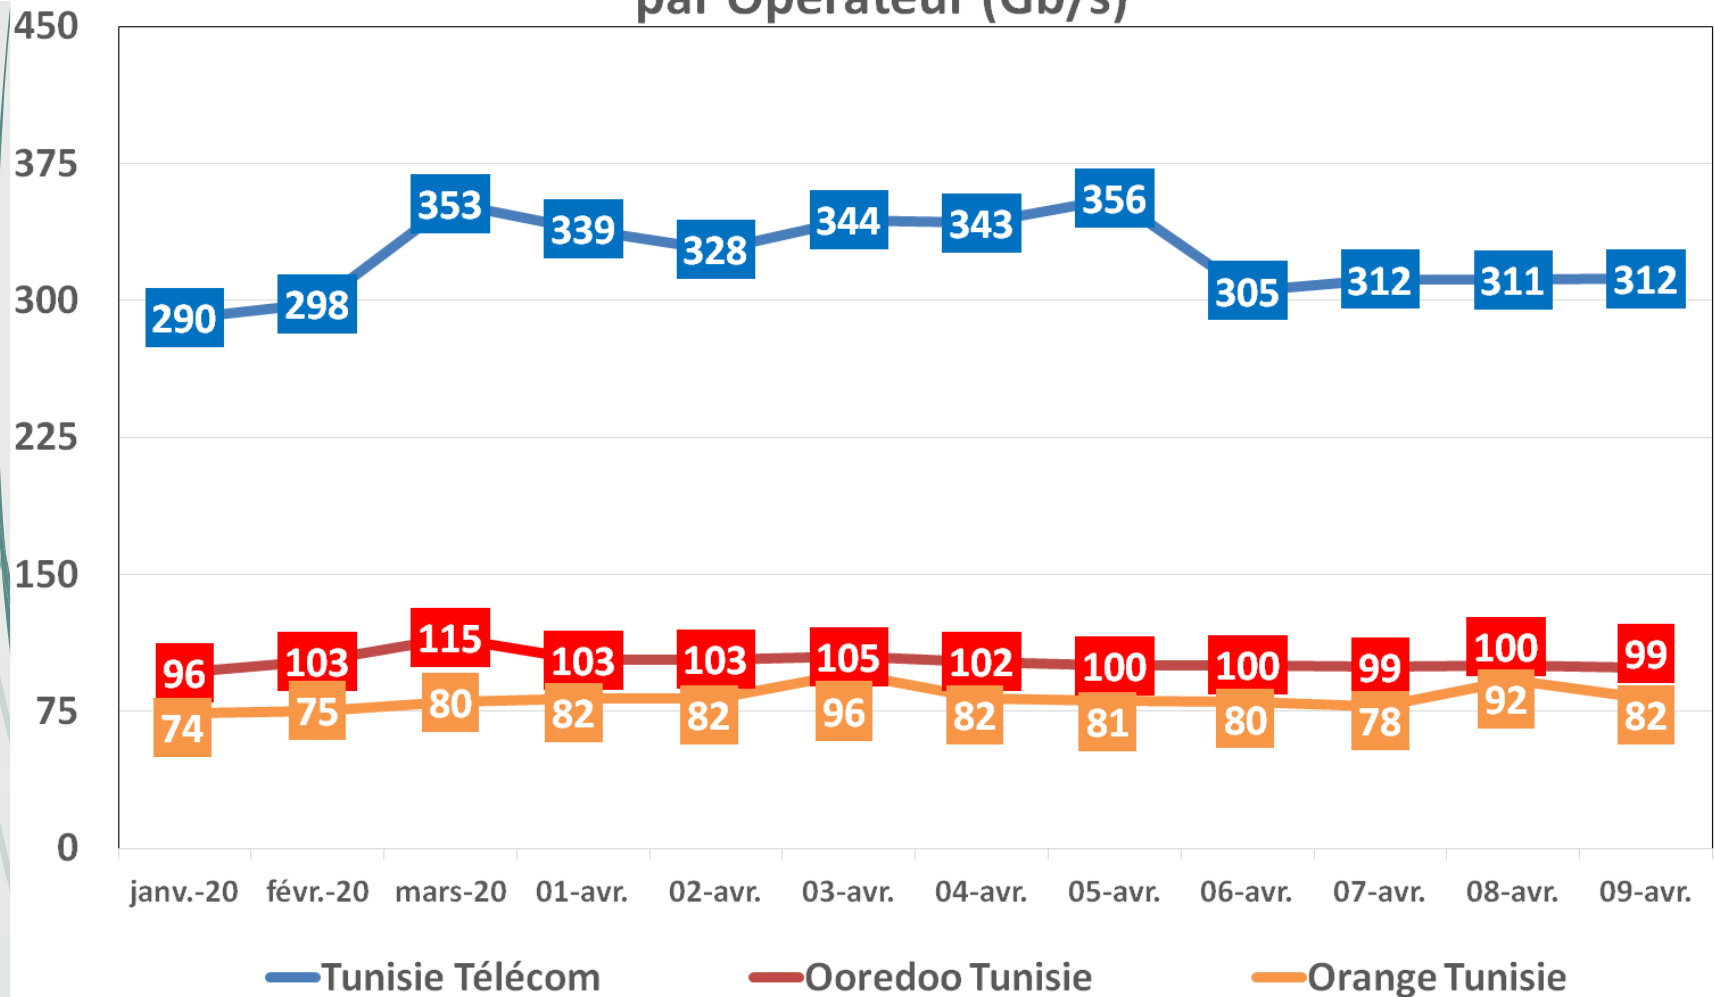

Observatoire INT

Effet du Couvre-Feu et du Confinement Total sur la consommation Data

1

Evolution Journalière
du 1^{er} Mars 2020 au 09 Avril 2020

NB : Le trafic data des abonnements Box Data de Tunisie Télécom sont estimés sur toute la période allant du 01 mars 2020 au 09 avril 2020. Et le trafic data des abonnements data mobile sur smartphones et sur clés 3G/4G de Tunisie Télécom sont estimés pour la journée du 09 avril 2020.

Bande Passante Internationale

Bande Passante Internationale

Bande Passante Internationale

Consommation de la Bande Passante Internationale par Opérateur (Gb/s)

Traffic Data Mobile sur Smartphone

Traffic Data Mobile sur Smartphone (To)

Traffic Data Mobile sur Clés 3G/4G

Traffic Data Mobile sur Clés 3G/4G (To)

Traffic Data sur Box-Data

Traffic Data sur Box-Data (To)

Traffic Data sur LTE-TDD

Traffic Data sur LTE-TDD (To)