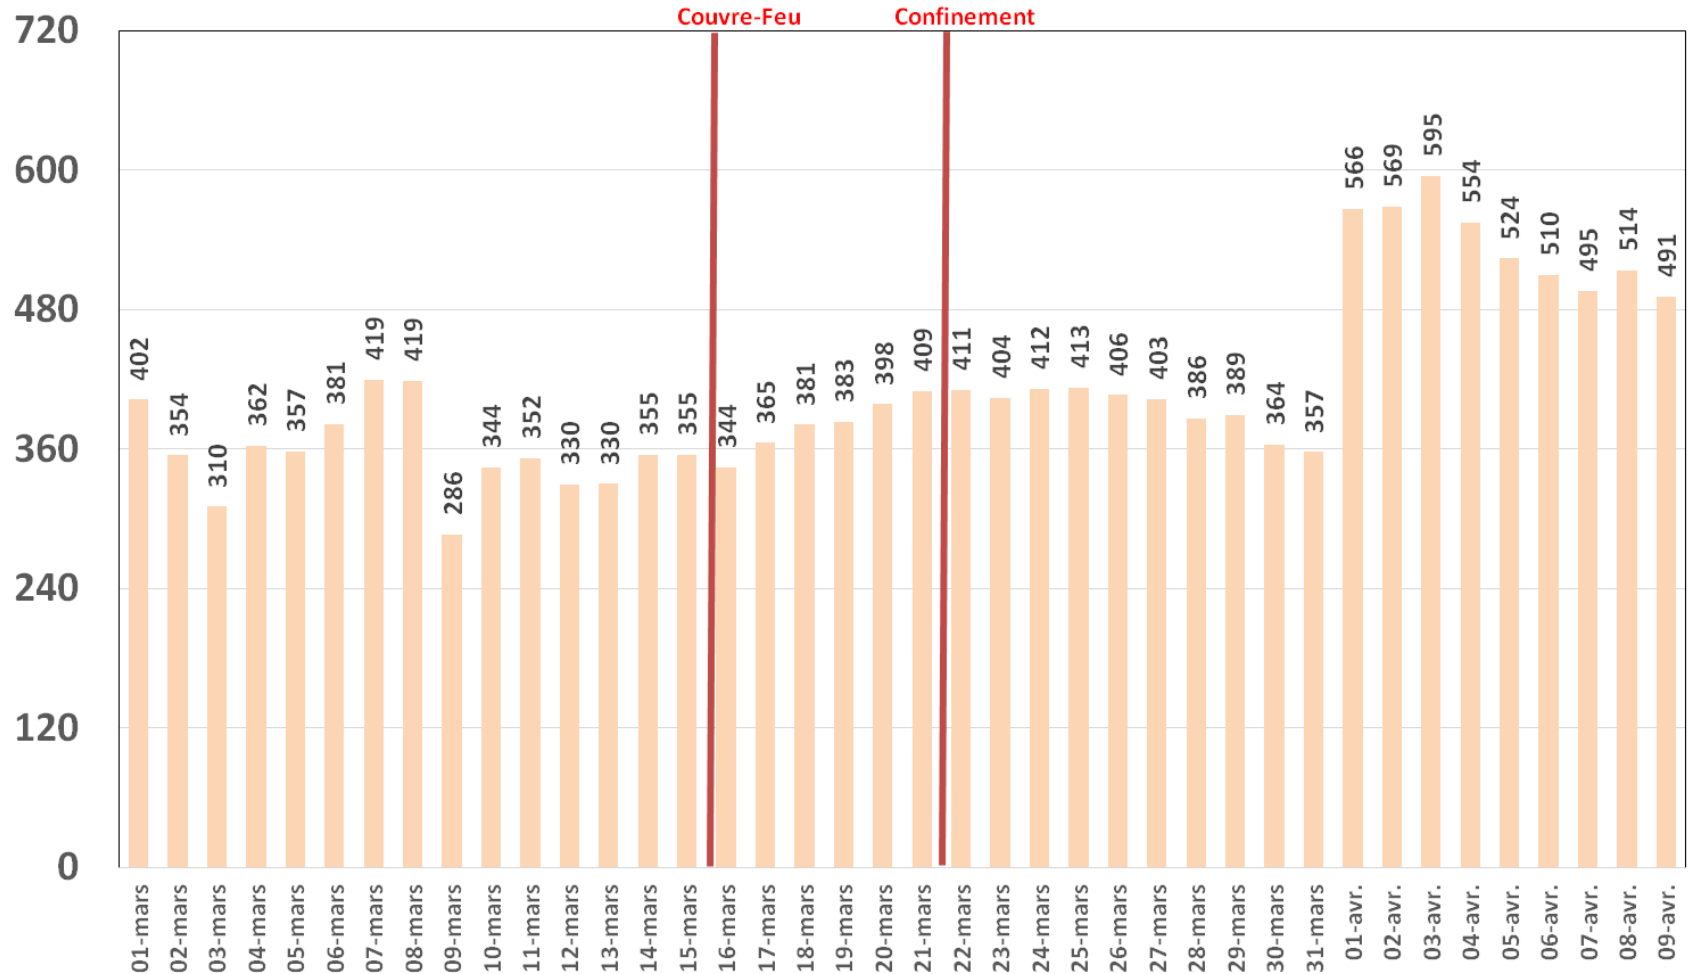

Bande Passante Internationale

Bande Passante Internationale

Bande Passante Internationale

Consommation de la Bande Passante Internationale par Opérateur (Gb/s)

Traffic Data Mobile sur Smartphone

Traffic Data Mobile sur Smartphone (To)

Traffic Data Mobile sur Clés 3G/4G

Traffic Data Mobile sur Clés 3G/4G (To)

Traffic Data sur Box-Data

Traffic Data sur Box-Data (To)

Traffic Data sur LTE-TDD

Traffic Data sur LTE-TDD (To)