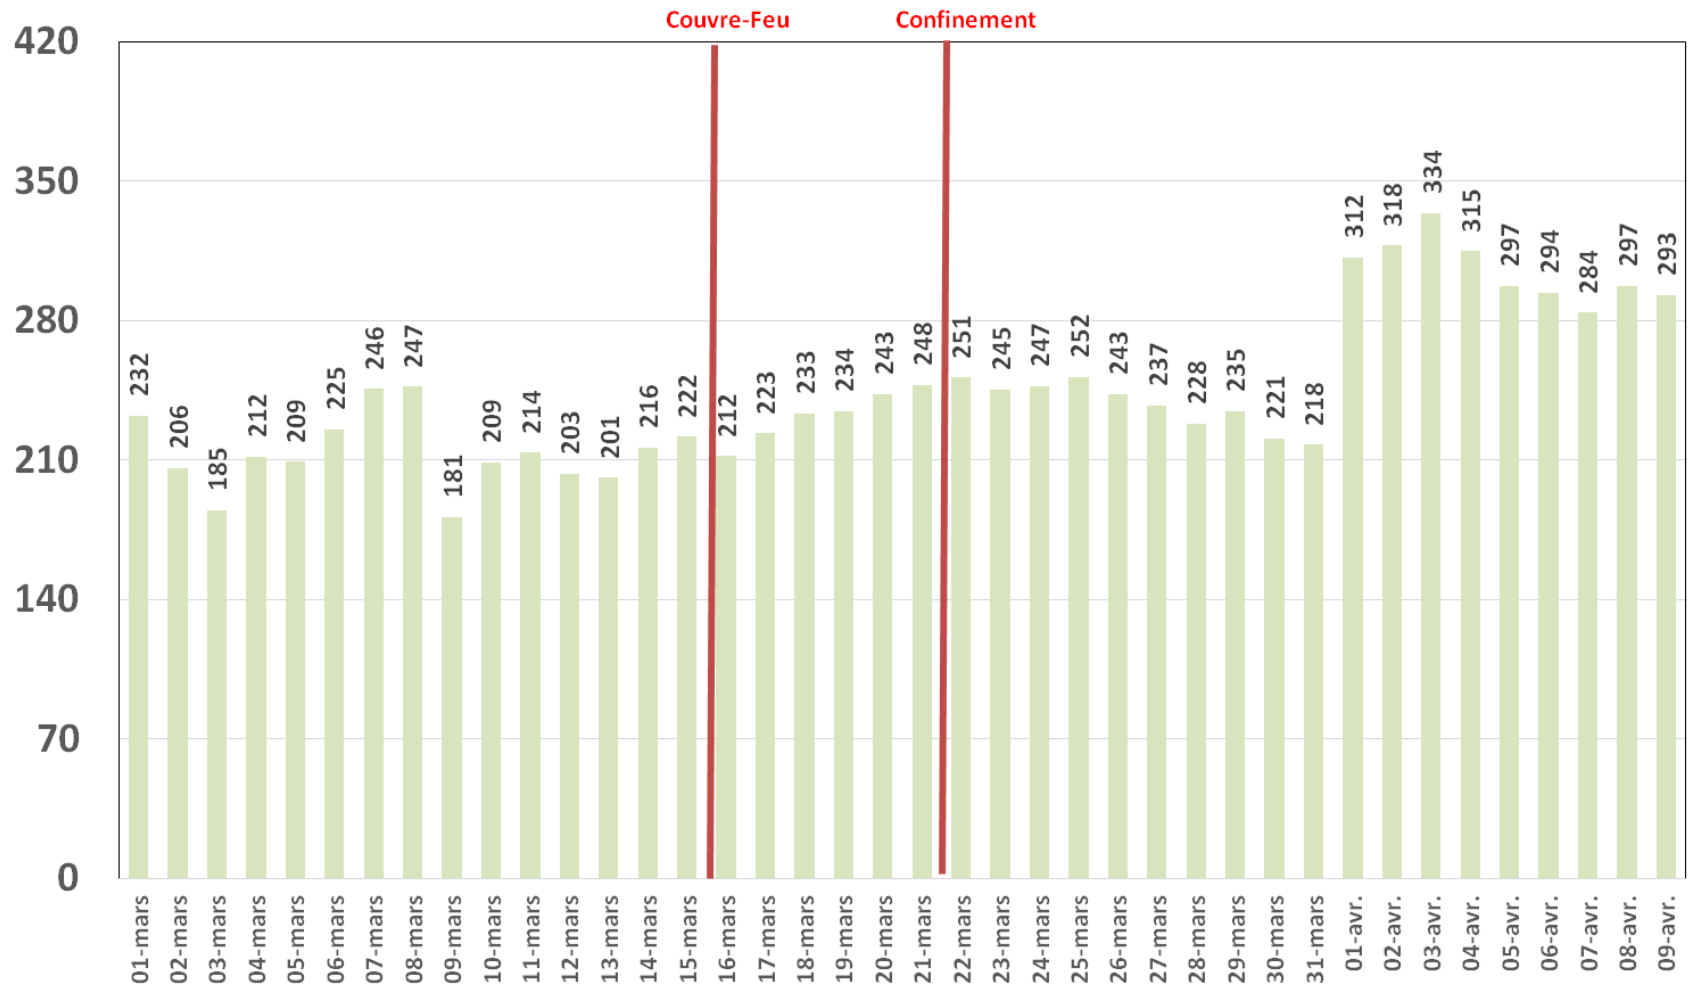

Observatoire INT

Effet du Couvre-Feu et du Confinement Total sur la consommation Data

1

Evolution Journalière
du 1^{er} Mars 2020 au 09 Avril 2020

NB : Le trafic data des abonnements Box Data de Tunisie Télécom sont estimés sur toute la période allant du 01 mars 2020 au 09 avril 2020. Et le trafic data des abonnements data mobile sur smartphones et sur clés 3G/4G de Tunisie Télécom sont estimés pour la journée du 09 avril 2020.

Bande Passante Internationale

Bande Passante Internationale

Bande Passante Internationale

Consommation de la Bande Passante Internationale par Opérateur (Gb/s)

Traffic Data Mobile sur Smartphone

Traffic Data Mobile sur Smartphone (To)

Traffic Data Mobile sur Clés 3G/4G

Traffic Data Mobile sur Clés 3G/4G (To)

Traffic Data sur Box-Data

Traffic Data sur Box-Data (To)

Traffic Data sur LTE-TDD

Traffic Data sur LTE-TDD (To)